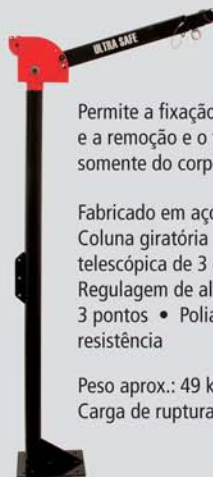

Monopé Lancia

Base fixa e corpo removível